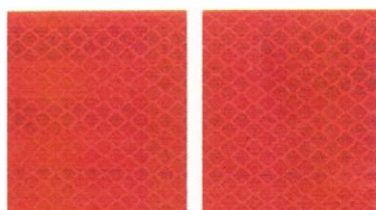

1320 201.000
Páska obrysová reflexní červená 50mm
 Použití: pouze dozadu

1320 202.000
Páska obrysová reflexní bílá 50mm
 Použití: pouze do boku

1320 203.000
Páska obrysová reflexní žlutá 50mm
 Použití: boky i dozadu