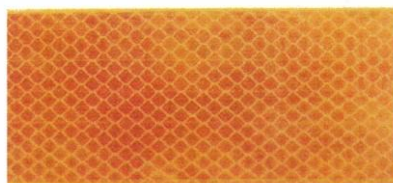

1320 201.000
Páska obrysová reflexní červená 50mm
 Použití: pouze dozadu

1320 202.000
Páska obrysová reflexní bílá 50mm
 Použití: pouze do boku

1320 203.000
Páska obrysová reflexní žlutá 50mm
 Použití: boky i dozadu

1320 204.000
Páska obrysová reflexní červená 50mm
přerušovaná
 Použití: pouze dozadu

1320 205.000
Páska obrysová reflexní bílá 50mm
přerušovaná
 Použití: pouze do boku

1320 206.000
Páska obrysová reflexní žlutá 50mm
přerušovaná
 Použití: boky i dozadu