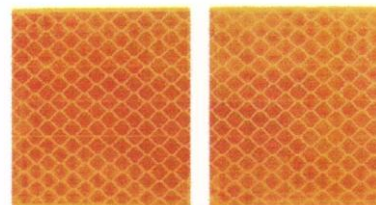

1320 201.000
Páska obrysová reflexní červená 50mm
 Použití: pouze dozadu

1320 202.000
Páska obrysová reflexní bílá 50mm
 Použití: pouze do boku

1320 203.000
Páska obrysová reflexní žlutá 50mm
 Použití: boky i dozadu

1320 204.000
Páska obrysová reflexní červená 50mm
přerušovaná
 Použití: pouze dozadu

1320 205.000
Páska obrysová reflexní bílá 50mm
přerušovaná
 Použití: pouze do boku

1320 206.000
Páska obrysová reflexní žlutá 50mm
přerušovaná
 Použití: boky i dozadu