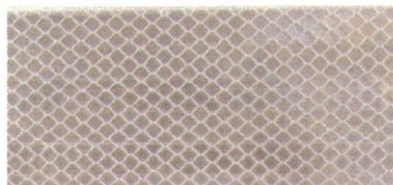

1320 201.000
Páska obrysová reflexní červená 50mm
 Použití: pouze dozadu

1320 202.000
Páska obrysová reflexní bílá 50mm
 Použití: pouze do boku

1320 203.000
Páska obrysová reflexní žlutá 50mm
 Použití: boky i dozadu

1320 204.000
Páska obrysová reflexní červená 50mm
přerušovaná
 Použití: pouze dozadu

1320 205.000
Páska obrysová reflexní bílá 50mm
přerušovaná
 Použití: pouze do boku

1320 206.000
Páska obrysová reflexní žlutá 50mm
přerušovaná
 Použití: boky i dozadu