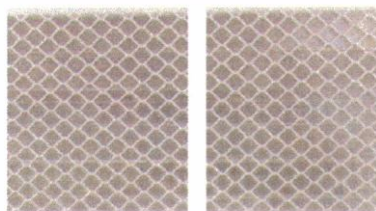

1320 201.000
Páska obrysová reflexní červená 50mm
 Použití: pouze dozadu

1320 202.000
Páska obrysová reflexní bílá 50mm
 Použití: pouze do boku

1320 203.000
Páska obrysová reflexní žlutá 50mm
 Použití: boky i dozadu

1320 204.000
Páska obrysová reflexní červená 50mm
přerušovaná
 Použití: pouze dozadu

1320 205.000
Páska obrysová reflexní bílá 50mm
přerušovaná
 Použití: pouze do boku

1320 206.000
Páska obrysová reflexní žlutá 50mm
přerušovaná
 Použití: boky i dozadu